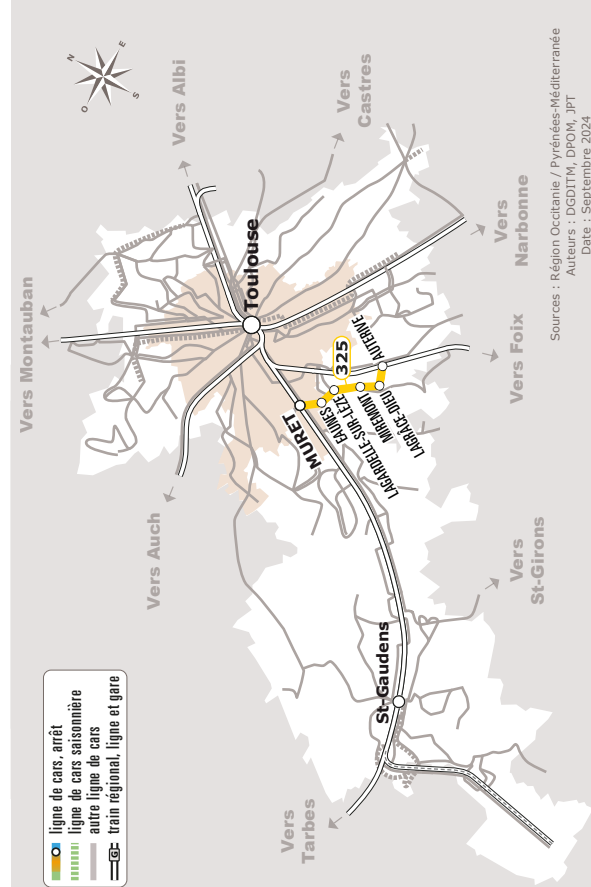

AUTERIVE > LAGARDELLE > MURET SNCF

JOURS DE LA SEMAINE		LàV	LàV	S	LàV	LàV	LàV	LàV	LàV
PÉRIODES SCOLAIRES		●	●	●	●	●	●	●	●
PETITES VACANCES		●	●	●	●	●	●	●	●
ÉTÉ		●	●	●	●	●	●	●	●
Mode de transport		CAR+TER	CAR+TER	CAR+TER	CAR+TER	CAR+TER	CAR+TER	CAR+TER	CAR+TER
AUTERIVE	Gare SNCF	06:30	07:45	08:25	09:20	12:30	14:20	17:00	18:30
LAGRÂCE-DIEU	Berny	06:34	07:49	08:29	09:24	12:34	14:24	17:04	18:34
MIREMONT	Burguerolles	06:39	07:54	08:34	09:29	12:39	14:29	17:09	18:39
LAGARDELLE-SUR-LÈZE	Ravelins	06:43	07:58	08:38	09:33	12:43	14:33	17:13	18:43
EAUNES	Moulin d'Augé	06:46	08:01	08:41	09:36	12:46	14:36	17:16	18:46
	Plaine du Pitou	06:50	08:03	08:43	09:38	12:48	14:38	17:18	18:48
MURET	Niel	06:58	08:13	08:53	09:48	12:58	14:48	17:28	18:58
	Gare SNCF	07:00	08:20	08:55	09:50	13:00	14:50	17:30	19:00
Correspondance Train									
MURET	Gare SNCF	07:12	08:33	09:07		13:14	15:13	17:39	19:12
TOULOUSE	Gare SNCF	07:29	08:52	09:23		13:30	15:29	17:59	19:29

Tous les véhicules de cette ligne sont accessibles aux personnes en fauteuil roulant

Les horaires sont donnés à titre indicatif. Se présenter à l'arrêt 5 minutes avant l'horaire du car.

Les horaires de train sont donnés à titre indicatif et sont susceptibles d'être modifiés par la SNCF. Ils sont consultables à l'adresse suivante <https://www.ter.sncf.com/occitanie>

Sources : Région Occitanie / Pyrénées-Méditerranée
Auteurs : DGDITM, DPOIM, JPT
Date : Septembre 2024

325 Auterive > Lagardelle > Muret SNCF

Horaires Car liO

Haute-garonne

Horaires valables du **15/12/2024 au 04/07/2025**