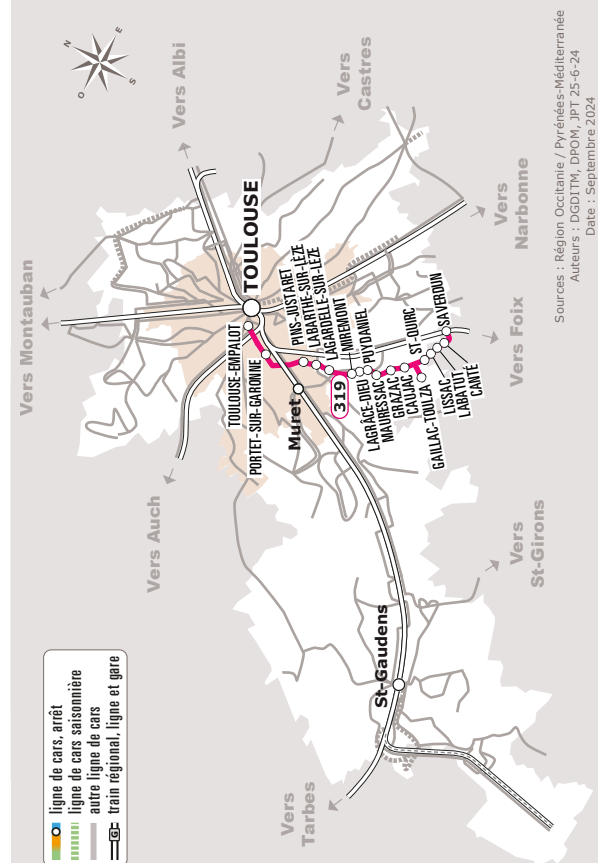

SAVERDUN > MIREMONT > TOULOUSE EMPALOT (M)

JOURS DE LA SEMAINE		LàV	LàV	LàV	Làs
PÉRIODES SCOLAIRES		●	●	●	●
PETITES VACANCES		●	●	●	●
ÉTÉ		●	●	●	●
SAVERDUN	Champs de Mars	06:10	06:45	08:10	12:20
CANTÉ	RD 27	06:14	06:49	08:14	12:24
LABATUT	RD 27	06:15	06:50	08:15	12:25
LISSAC	Centre	06:16	06:51	08:16	12:26
SAINT-QUIRC	St Quirc	06:17	06:52	08:17	12:27
GAILLAC-TOULZA	Mairie		06:58		12:33
CAUJAC	Village	06:21	07:04	08:21	12:39
GRAZAC	Rabet	06:23	07:06	08:23	12:41
MAURESSAC	L'Orme	06:24	07:07	08:24	12:42
PUYDANIEL	La Cave	06:25	07:08	08:25	12:43
LAGRÂCE-DIEU	Berny	06:26	07:09	08:26	12:44
MIREMONT	Pyrénées	06:29	07:12	08:29	12:47
LAGARDELLE-SUR-LÈZE	Ravelins	06:36	07:19	08:36	12:54
	Moulin d'Augé	06:38	07:21	08:38	12:56
LABARTHE-SUR-LÈZE	Le Canton	06:45	07:28	08:45	13:02
PINS-JUSTARET	La Cépette	06:48	07:31	08:48	13:05
	Justarette	06:50	07:33	08:50	13:07
PORTET-SUR-GARONNE	Ctre Cial Bd de l'Europe ⁽³⁾	07:02	07:45	09:02	13:19
TOULOUSE	Larrieu	07:05	07:48	09:05	13:22
	Silos ⁽²⁾	07:10	07:53	09:10	13:27
	Rond Point Langlade	07:13	07:56	09:13	13:30
	Empalot Métro ⁽¹⁾	07:22	08:05	09:22	13:39

Tous les véhicules de cette ligne sont accessibles aux personnes en fauteuil roulant

Les horaires sont donnés à titre indicatif. Se présenter à l'arrêt 5 minutes avant l'horaire du car.

- (1) Correspondance avec le métro ligne B
- (2) Correspondance avec Télec
- (3) Cet arrêt est un arrêt de dépose qui est desservi à la demande

319 Saverdun > Miremont > Toulouse Empalot (M)

Horaires Car liO

Haute-garonne

Horaires valables du **01/09/2024 au 31/08/2025**

lio-occitanie.fr
Télécharger l'appli liO Occitanie

Gamme tarifaire

BILLET 1 VOYAGE	2 €
CARNET DE 10 VOYAGES TOUT PUBLIC	15 €
ABONNEMENT MENSUEL TOUT PUBLIC	44 €
ABONNEMENT MENSUEL JEUNES (-26 ANS)	20 €
COMBI 31J (abo mensuel liO car + Tisséo)	65 €
ABONNEMENT ANNUEL TOUT PUBLIC	420 €
ABONNEMENT ANNUEL JEUNES (-26 ANS)	195 €
+ = / + je voyage - je paie.	